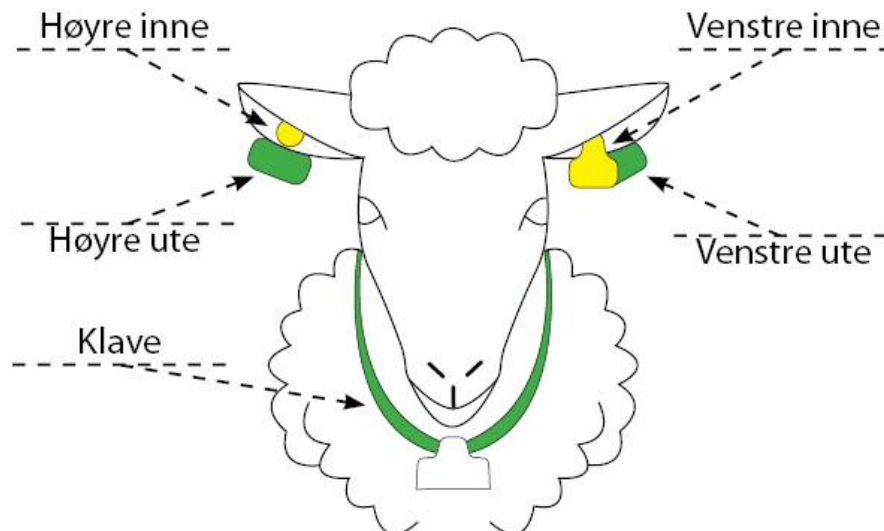

Sau på utmarksbeite i Gol

Informasjon om fargebruk og adresseliste

Merking sauer på utmarksbeite i Gol

Hver sommer slippes ca 4 400 sau på utmarksbeite i Gol kommune. Igjenom Gol beitelag SA samarbeider alle sauebøndene om tilsyn og sank.

All sau har øremerker for identifikasjon. Ved bruk av forskjellige fargekombinasjoner skiller sauebøndene sine dyr i fra de andre. Dette heftet skal være til hjelp for å finne eier og kontaktinformasjon skulle man komme over et dyr i utmarka som trenger hjelp, er på feil sted eller har omkommet.

I tillegg til øremerkefarge er det preget inn navn og telefonnummer i øremerkene. Se derfor både på innsiden og utsiden av merket etter informasjon.

Vi håper dette heftet bidrar til mindre «etterforskning» for å finne riktig dyreeier.

Beiteområder

Utmarksområdene i Gol kommune hvor det slippes dyr på beite er delt inn i fem sankeområder.

- Golsfjellet vest
- Golsfjellet øst
- Hallinghøvda / Brenn
- Søråsen
- Skaraåsen / Grønnliåsen

Selv om dyrene er sluppet i et område kan de trekke over lengre avstander, så man kan treffe på dyr i andre områder. Det kan derfor være lurt å se igjennom hele lista for å finne den aktuelle eieren av dyret.